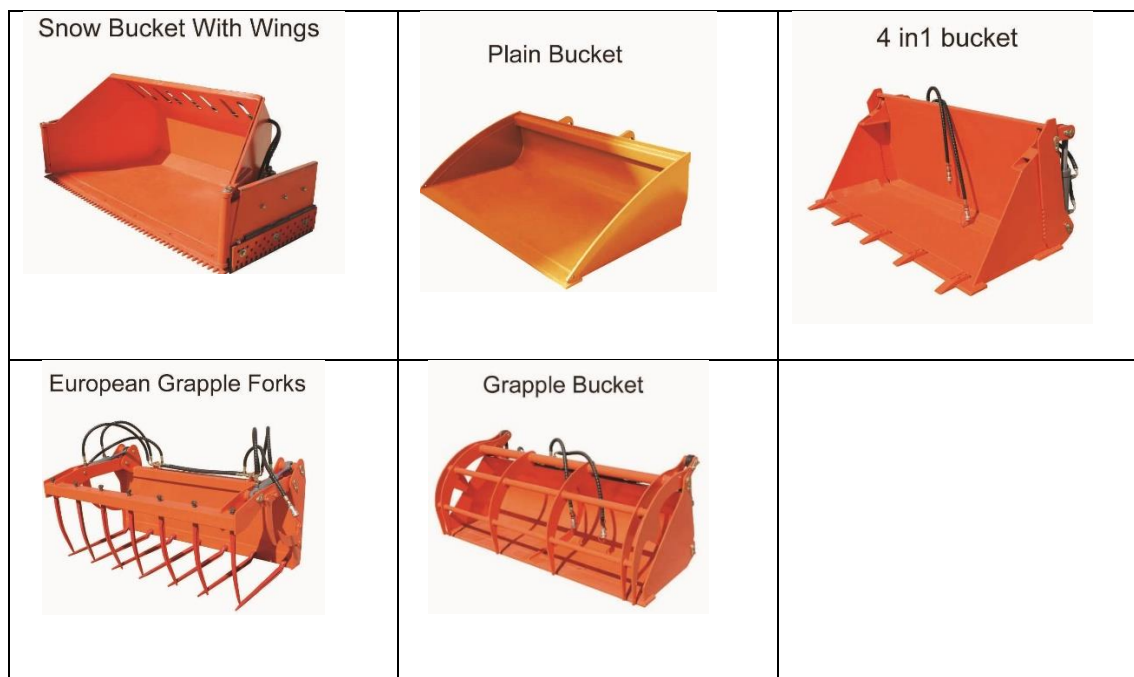

### Standard

Stora däcken 22,5" Saipade lastbilsdäck

Standarddäck ; 23,5/70-16

**148900 SEK** + moms

(utrustad med saipade vinterdäck 22,5")

- En elegant maskin med mkt bra utrustad. El-växel, led bel, lastardämpare, ca 30 km/tim, extra mjukgång med dessa däck mm.

**139900 SEK**

(utrustad med jordbruksdäck 16")

- Mkt välrustad basic maskin, rattväxel, standard belysning, kraftiga däck för tuffa tag. 3-4 funktion mm. Storsäljare !!

**Moms tillkommer**

Elväxel på joystick	10000 SEK	Ingår på <b>Max modellen</b>
315/80 R22.5 Winter Tyre	Går ej köpa till och eftermontera på standard	Ingår på <b>Max modellen</b>
Lastar-dämpare	4500 SEK	Ingår på <b>Max modellen</b>
3-4:de function, vår standard	INGÅR SOM STANDARD PÅ SAMTLIGA MASKINER	
LED Light	2000 SEK	Ingår på <b>Max modellen</b>
E4 Lamp	2500 SEK	
** Moms tillkommr på samtliga priser		

## \*\* Exempel på tillbehör ;

Mekaniska pallgafflar 120 cm 2,5 ton	5900 SEK	European Grapple Forks	13900 SEK
Hydrauliska pallgafflar 120 cm 2,5 ton	9900 SEK	Grapple Bucket	13900
Hydrauliskt Snöblad / V-blad	18900 SEK	Wooden Forks	13470 SEK
Snow Bucket hyd-Wings	16900 SEK	4 in 1 Bucket	11780 SEK
Sand spridare, med hydraulisk frontmontage	17440 SEK	Mixer Bucket	11900 SEK
Sopaggregat med uppsamlare	16900 SEK		
** Moms tillkommr på samtliga priser			