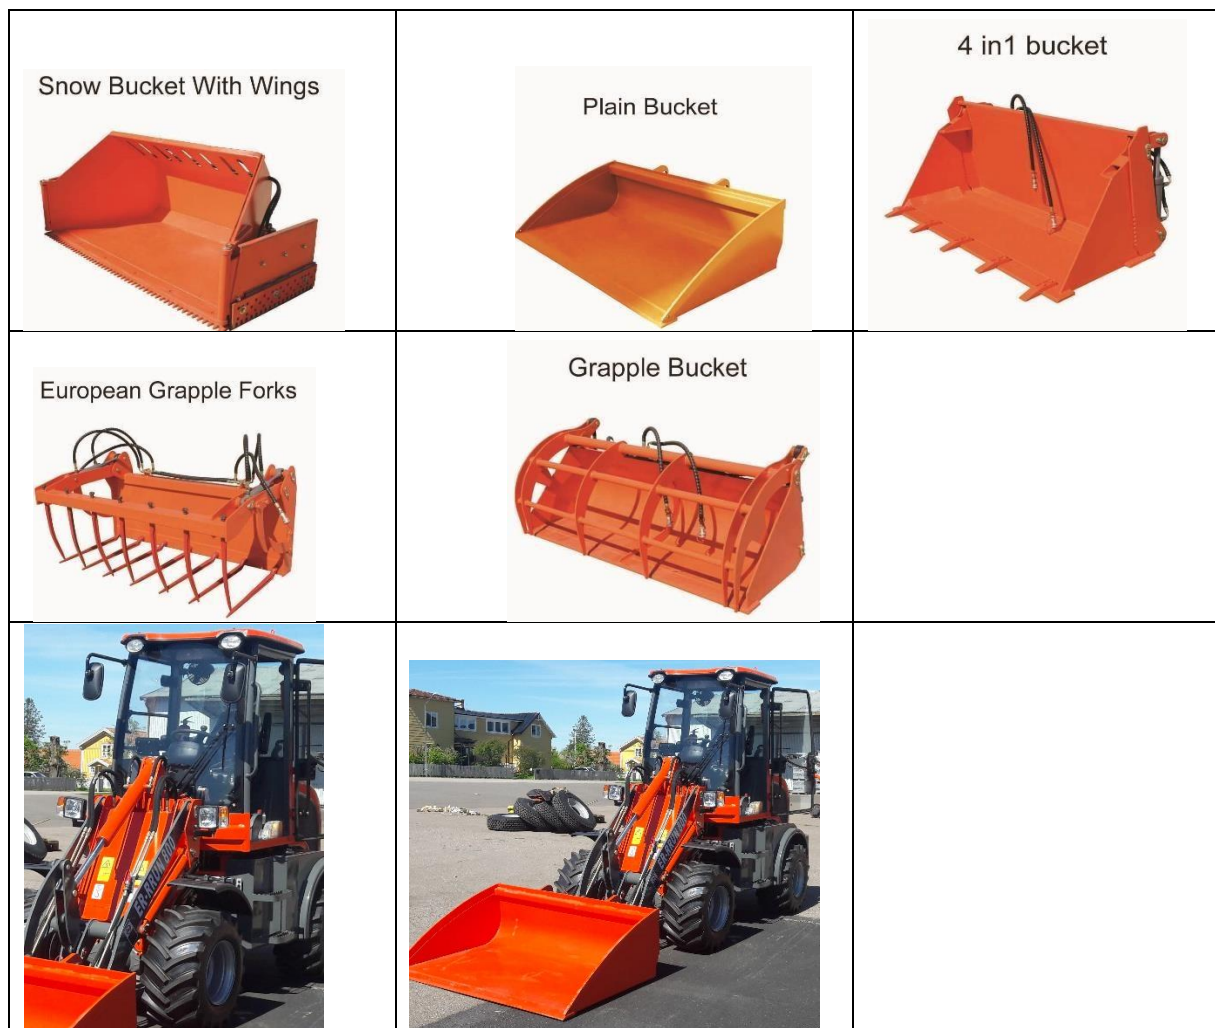

Exempel på tillbehör

Mekaniska pallgafflar 120 cm 2,5 ton	5900 SEK	European Grapple Forks	13900 SEK
Hydrauliska pallgafflar 120 cm 2,5 ton	9900 SEK	Grapple Bucket	13900 SEK
Hydrauliskt Snöblad / V-blad (2m)	16900 SEK	Wooden Forks	13470 SEK
Snow Bucket hyd-Wings	16900 SEK	4 in 1 Bucket	12780 SEK
Sandspridare, med hydrauliskt frontmontage	17440 SEK	Mixer Bucket	16900 SEK
Sopaggregat med uppsamlare	17900 SEK		

Moms tillkommer på samtliga ovan priser

(Alla hydraulanslutningar är i mm)