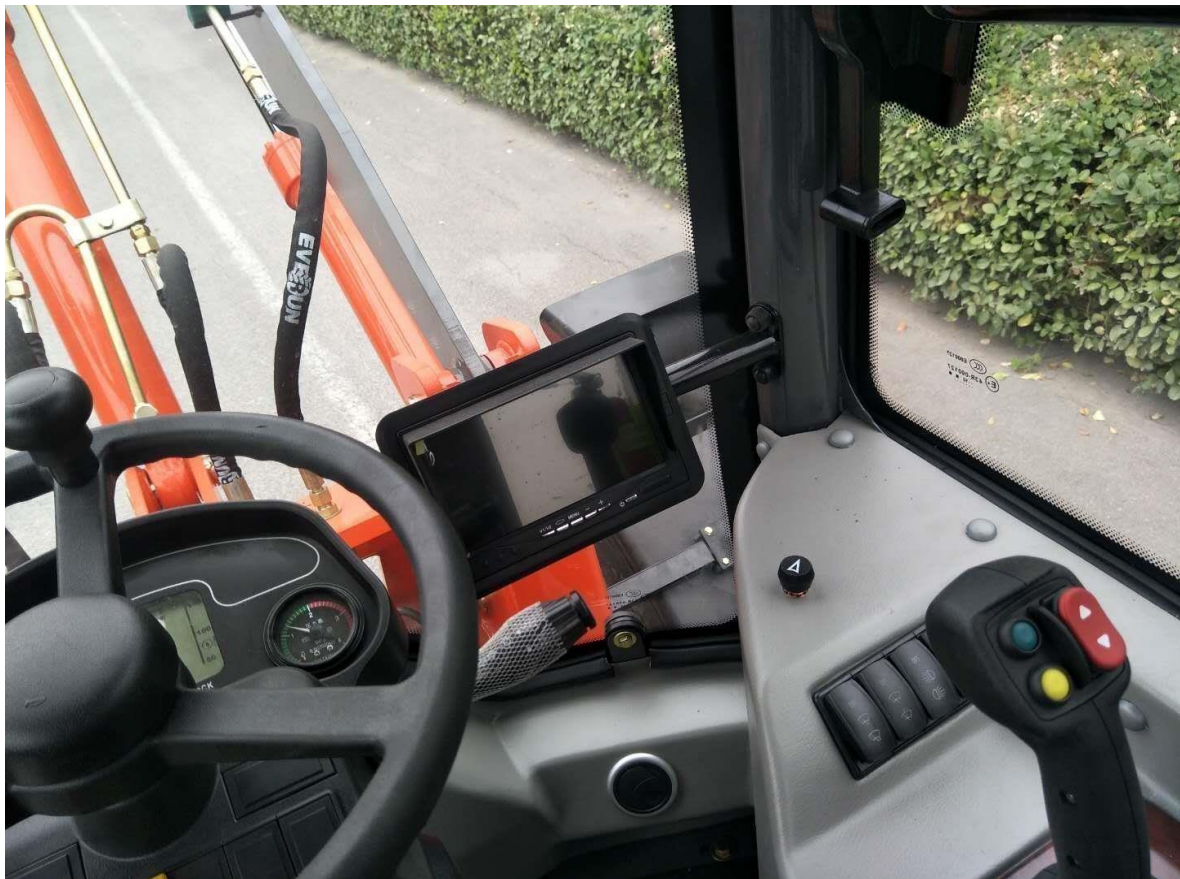

7.0 Tyre	20.5/70-16
(2) Min. Turning Radius:	5200mm
(3) Driving System:	Hydraulic Converter
6.0 Brake System	
(1) Service Brake	Four Wheel Hydraulic Spread-shoed Brake
(2) Parking Brake	Hand Operated
(3) Ground to Cab Top:	2550mm
(4) Dumping Height:	2450mm
(5) Min. Base to the Ground	240mm
(6) Overall Width	1740mm
5.0 Operating Specifications	
(1) Steering System:	Articulated Frame with Hydraulic Power Steering

POLARPROD AB Hamngatan 30 83540 Bergkvara (Kalmar) polarprod@gmail.com