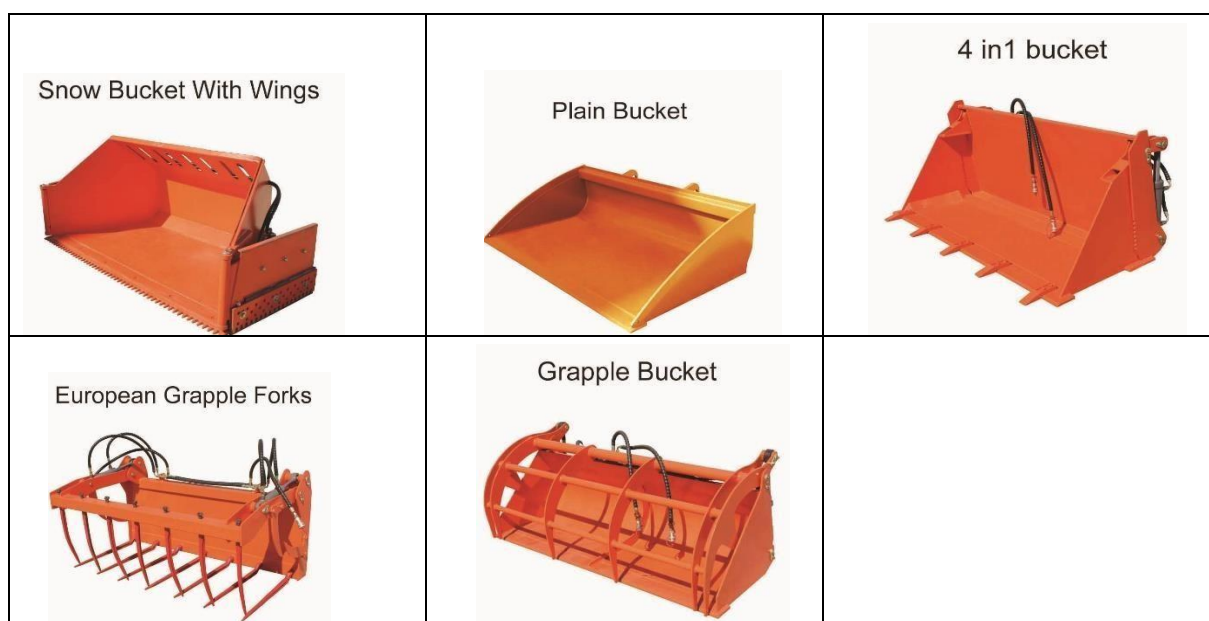

Exempel på tillbehör

Mekaniska pallgafflar 120 cm 2,5 ton	5900 SEK	European Grapple Forks	15900 SEK
Hydrauliska pallgafflar 120 cm 2,5 ton	9900 SEK	Grapple Bucket	13900 SEK
Hydrauliskt Snöblad / V-blad	18900 SEK	Wooden Forks	13470 SEK
Snow Bucket hyd-Wings	19900 SEK	4 in 1 Bucket	13780 SEK
Sandspridare, med hydrauliskt frontmontage	19440 SEK	Mixer Bucket	14900 SEK
Sopaggregat med uppsamlare	18900 SEK		

Moms tillkommer på samtliga ovan priser

(Alla hydraulanslutningar är i mm)